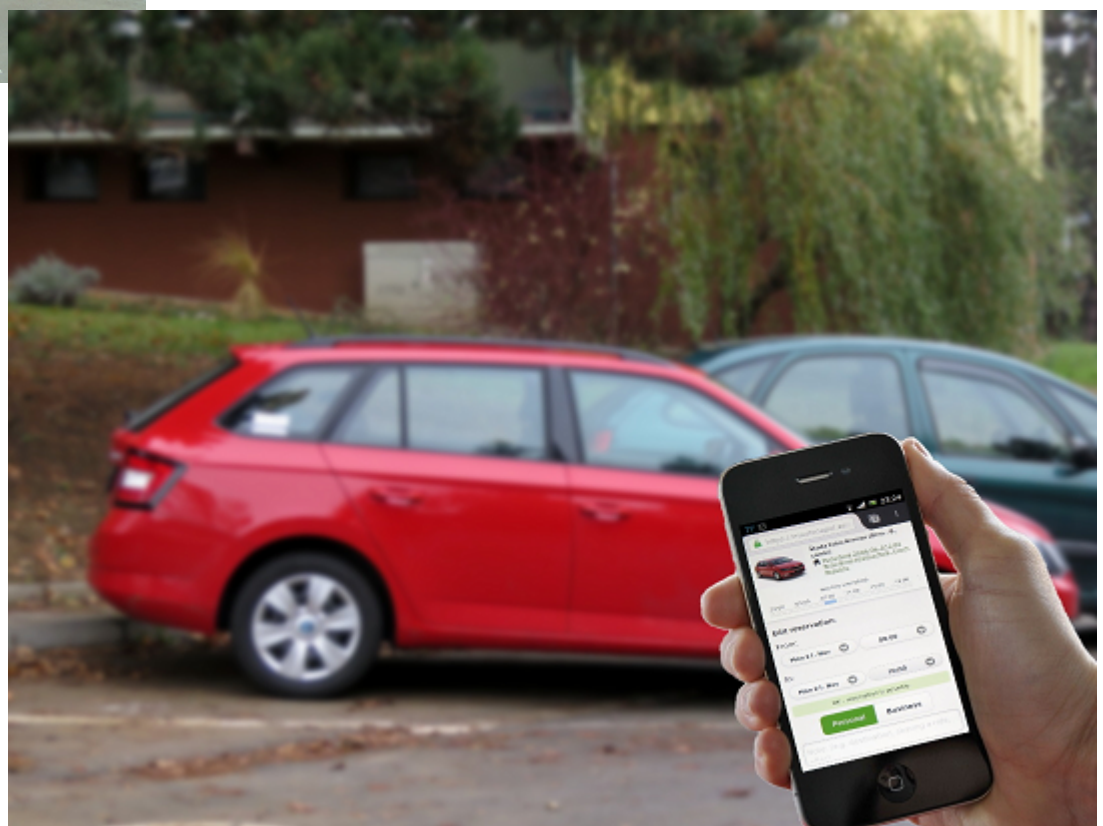

**PARKING
IS
FULL**

autonapůl[®]
první český carsharing

Motto

„Bohatství najdete v užívání, nikoli ve vlastnictví.“

Aristoteles

„Sharing is clean, crisp, urbane, postmodern; owning is dull, selfish, timid, backward.“

New York Times

autonapůl[®]
první český carsharing

Centrum pro otázky
životního prostředí
Univerzita Karlova v Praze

autonapul[®]
první český carsharing

autonapul[®]
první český carsharing

Michal Šimoník

+420 608 468 579