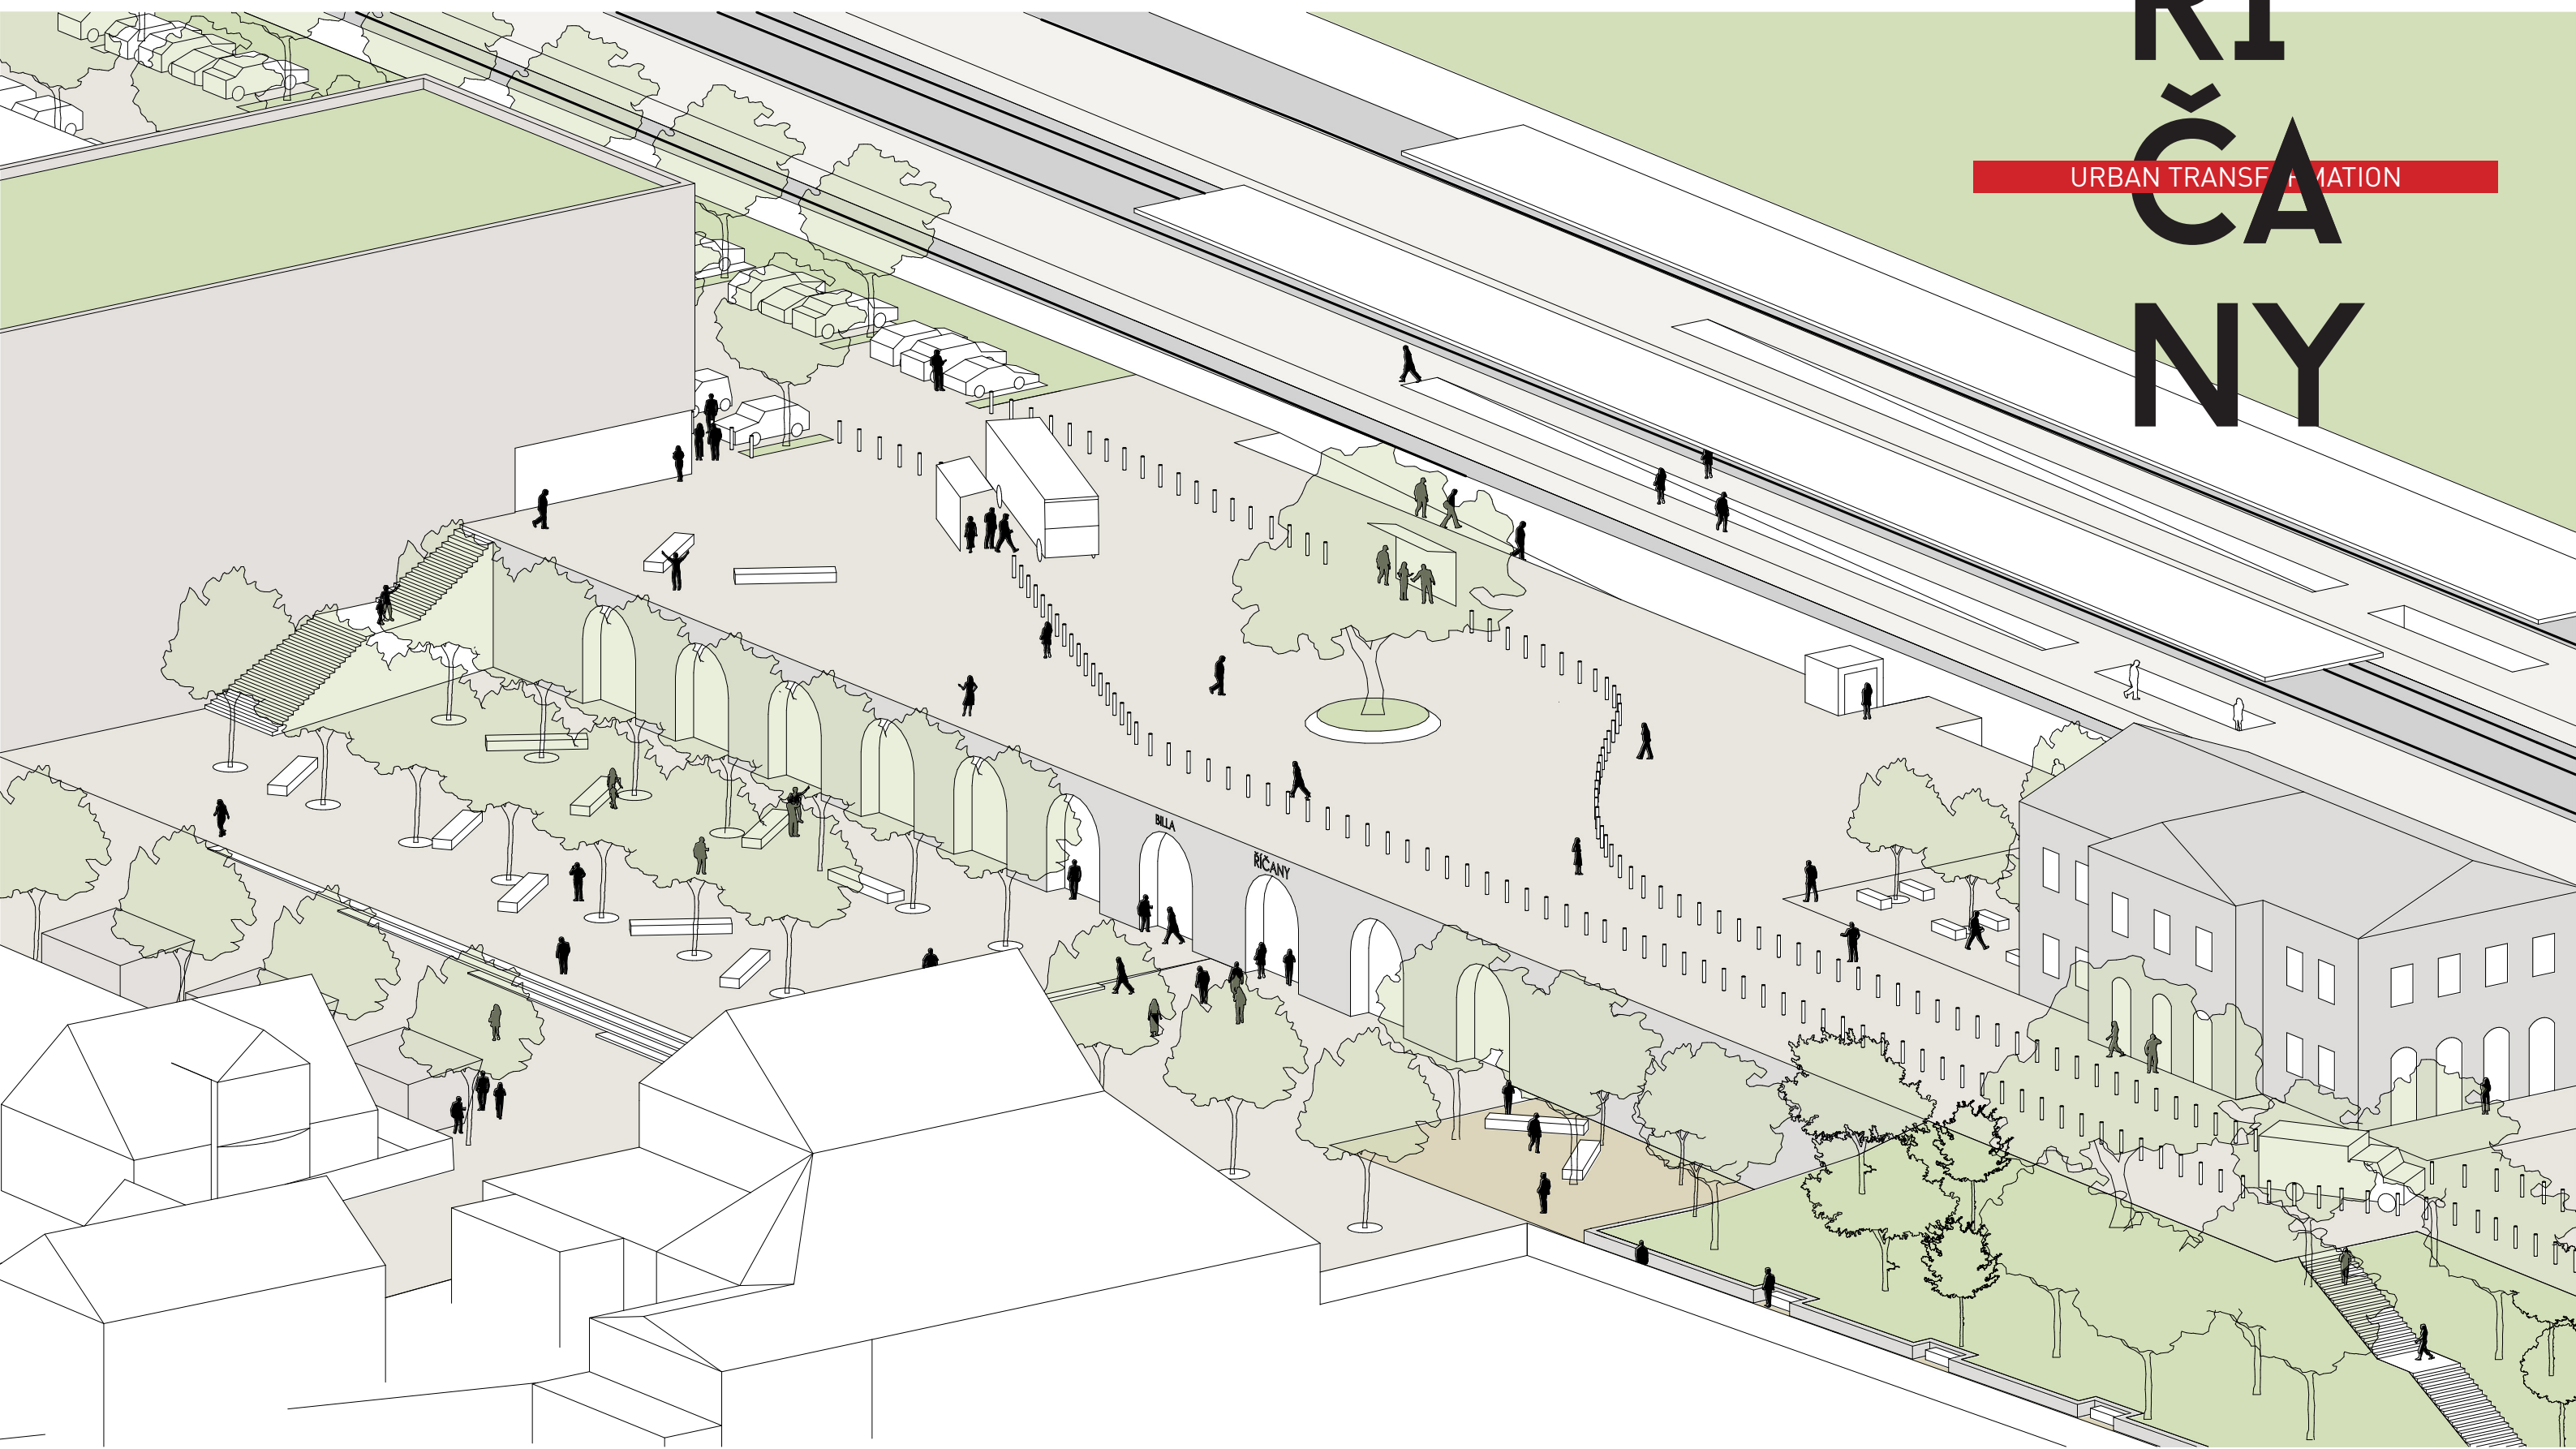

ŘÍČANY

URBAN TRANSFORMATION